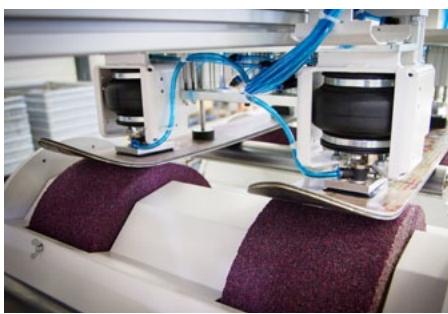

Mit mehr Leistung in die neue Saison

Hohe Bearbeitungsvolumen für breite Ski-Typen

Die Spühl AG, Division CSA, hat die Sommerpause genutzt. Sie liefert pünktlich zum Start der neuen Wintersaison die Antwort auf die wachsenden Anforderungen des Marktes:

Das weiter entwickelte Tuningcenter TFT 5P wird neu mit 170 mm breiten Schleifsteinen ausgerüstet, so dass auch breite Ski-Typen wie z.B. Rocker oder Freeride Skier problemlos paarweise geschliffen werden können. Mit einer Schleifkapazität von bis zu 90 Paar Ski pro Stunde ist die Anlage ausserdem äusserst effizient und daher ideal für grosse Betriebe mit bis zu 40 000 Paar Ski pro Saison.